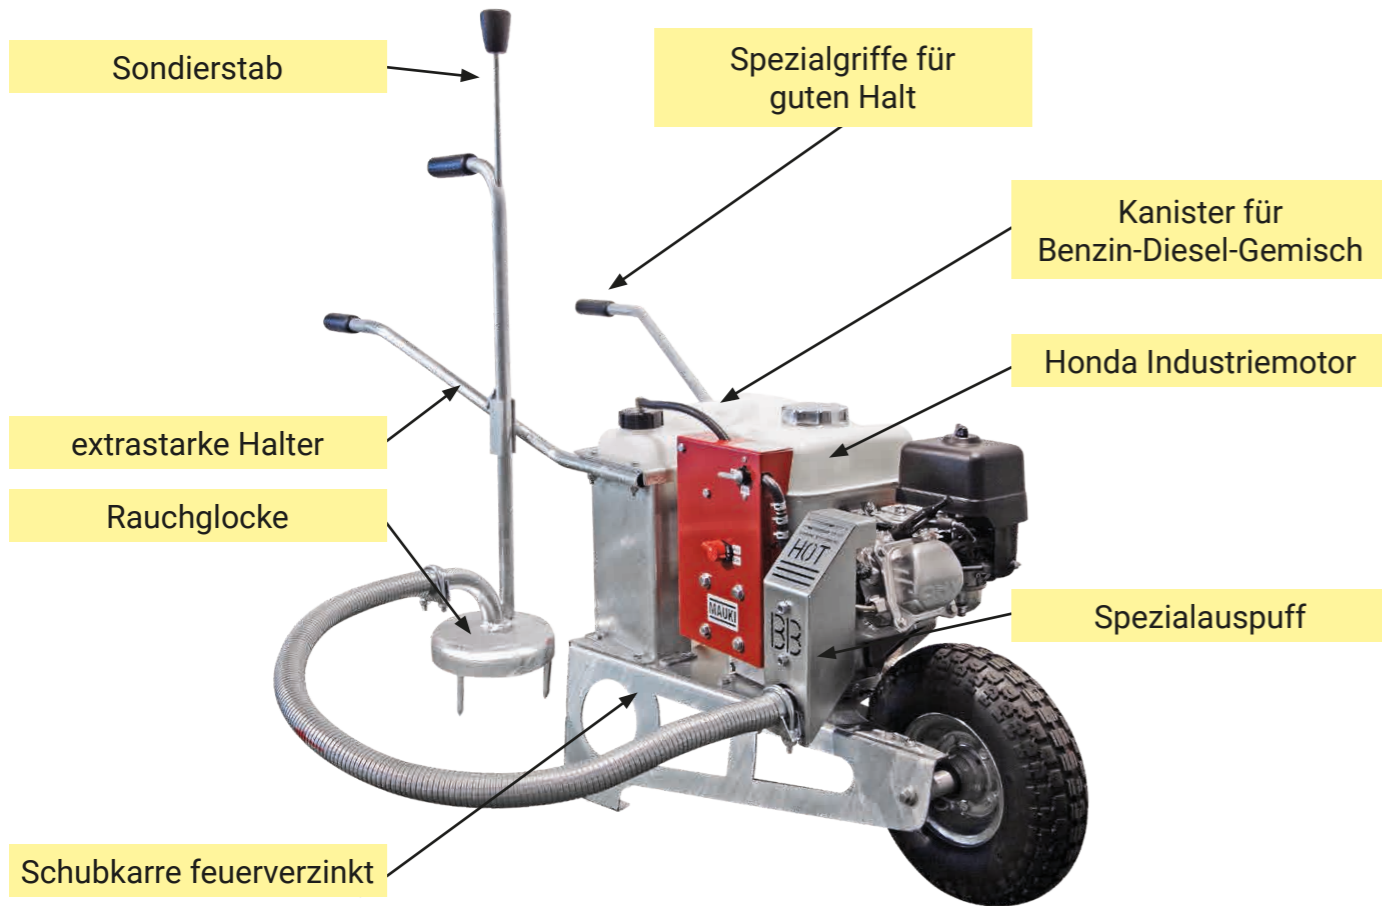

MAUKI

Mauki GX200

Technische Daten

Modell Motor: Honda GX 200
 Nettoleistung: 4,8 kW / 5,5 PS
 Abmessung L/B/H: 126/59/64 cm
 Zusatzbehälter: 10 Liter
 Fahrgestell: feuerverzinkt
 Gewicht: 37 kg
 Herstellung: Schweiz
 Garantie: 2 Jahre

Funktionsweise:

Mit einer Benzinpumpe wird ein Benzin-Diesel-Gemisch angesaugt, genau dosiert in den Spezial-Schalldämpfer eingespritzt und dort verdampft. Dieser Rauch wird über einen flexiblen Metallschlauch und einer Glocke in das Gangsystem geleitet. Der hohe Druck des Industriemotors bewirkt eine schnelle Rauchverteilung und der vorhandene Sauerstoff wird aus dem Gangsystem gepresst. Die Schädlinge haben keine Chance zu entkommen. Innerhalb von Sekunden werden die Atemwege gelähmt. Dies führt zu einem raschen und schmerzlosen Tod. Falls die betäubte oder tote Maus von einer Katze oder einem Greifvogel gefressen wird, besteht keine Gefahr einer Sekundärvergiftung.

**Konstruktion:**

Die robuste und handliche Schubkarre ist feuerverzinkt und mit einer Rauchglocke sowie einem Sondierstab ausgerüstet. Der leistungsstarke 5.5 PS Honda-Motor entspricht der neuesten Technologie, ist langlebig und servicefreundlich. Zur Sicherheit des Bedieners kann beim Standortwechsel die Rauchentwicklung abgestellt werden.