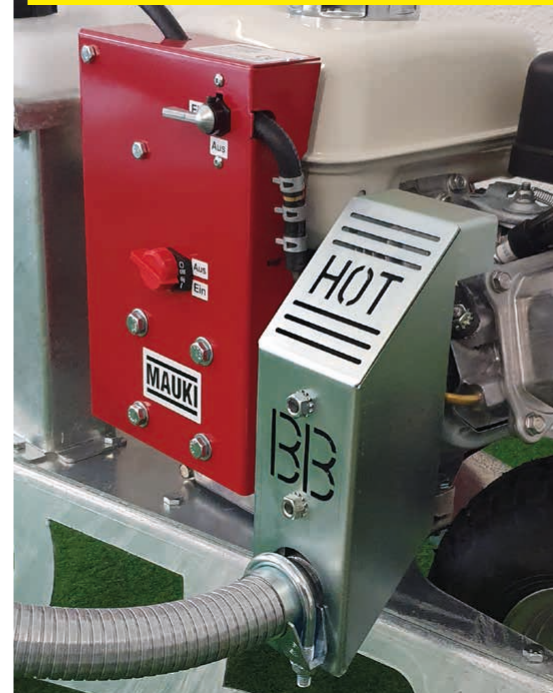

MAUKI

Gegen Mäuseplagen und Ernteausfälle!

- 100%-ige Wirkung
- gefahrlos für Vögel & Katzen
- bequemes, rationelles Arbeiten
- einfache Bedienung

CHF

mauki.ch